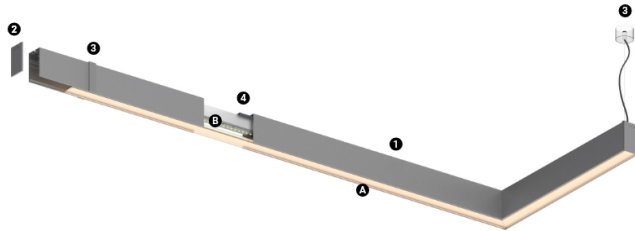

24W / 2130lm / 4000K / DALI + E-KIT /  
Diffuse / 1679mm

61396

Design: O/M

LED-Lichtquelle mit gutter Farbconsistenz und hoher Betriebslebensdauer.

LED CRI>80 / >50.000h, L80/B10 / 3-step MacAdam  
Inklusive Stromversorgung.  
IP20 | 230Vac | 50/60Hz

#### Structure

- 1 Profile
- 2 End caps
- 3 Fitting accessories
- 4 Profile coupling

#### Diffuser

- A Polycarbonate frost diffuser