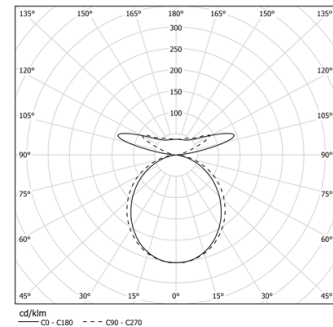

24+13W / 2130+1110lm / 4000K / On/Off /
Diffuse / batwing / 1679mm

62320

Design: O/M

LED-Lichtquelle mit gutter Farbconsistenz und hoher Betriebslebensdauer.

LED CRI>80 / >50.000h, L80/B10 / 3-step MacAdam
Inklusive Stromversorgung.
IP20 | 230Vac | 50/60Hz

Structure

- 1 Profile
- 2 End caps
- 3 Fitting accessories
- 4 Profile coupling

Diffuser

A Polycarbonate frost diffuser

Light Source

B LED Modules

LED	4000K	Lichtquelle	Leuchte
Leistung	24+13W	2130+1110lm	29,3+15,9W
Strom	4530+1770lm	170lm/W	72lm/W
Effizienz	-	-	51%
LOR	-	-	<22
UGR	-	-	-

Abstrahlwinkel
Diffuse / batwing

Anwendung

Gewicht
0,57Kg

mm

Ausführungen

Wählen Sie die Länge und den Aufbau des Systems genau so, wie Sie es wünschen, um die richtigen Beleuchtungsfunktionen für verschiedene Aufgaben zu modellieren. Für weitere Informationen wenden Sie sich bitte an: support@om-light.com