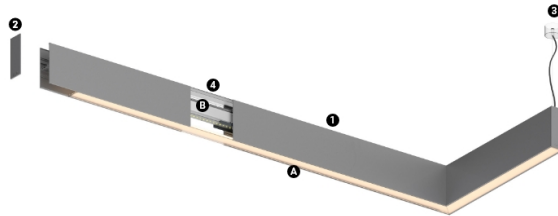

24+13W / 2130+1110lm / 4000K / On/Off /
Diffuse / batwing / 1679mm

62320

Design: O/M

LED-Lichtquelle mit gutter Farbconsistenz und hoher Betriebslebensdauer.

LED CRI>80 / >50.000h, L80/B10 / 3-step MacAdam
Inklusive Stromversorgung.
IP20 | 230Vac | 50/60Hz

Structure

- 1 Profile
- 2 End caps
- 3 Fitting accessories
- 4 Profile coupling

Diffuser

A Polycarbonate frost diffuser

Light Source

B LED Modules

LED	4000K	Lichtquelle	Leuchte
Leistung	24+13W	2130+1110lm	29,3+15,9W
Strom	4530+1770lm	170lm/W	72lm/W
Effizienz	-	-	51%
LOR	-	-	<22
UGR	-	-	-

Abstrahlwinkel
Diffuse / batwing

Anwendung

Gewicht
0,57Kg

mm

Ausführungen

Wählen Sie die Länge und den Aufbau des Systems genau so, wie Sie es wünschen, um die richtigen Beleuchtungsfunktionen für verschiedene Aufgaben zu modellieren. Für weitere Informationen wenden Sie sich bitte an: support@om-light.com