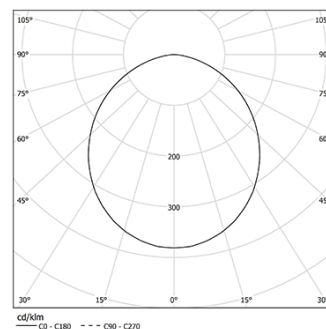

20W / 2400lm / 4000K / On/Off + E-KIT /
Prismatic / 1679mm

63044

Design: O/M

LED-Lichtquelle mit gutter Farbconsistenz und hoher Betriebslebensdauer.

LED CRI>80 / >50.000h, L80/B10 / 3-step MacAdam
Inklusive Stromversorgung.
IP20 | 230Vac | 50/60Hz

Structure

- 1 Profile
- 2 End caps
- 3 Fitting accessories
- 4 Profile coupling

Diffuser

- A Polycarbonate frost diffuser

Light Source

- B LED Modules

LED 4000K	Lichtquelle	Leuchte
Leistung	20W	24,4W
Strom	3900lm	2400lm
Effizienz	195lm/W	98lm/W
LOR	-	62%
UGR	-	<19

Abstrahlwinkel
Prismatic

Anwendung

Gewicht
0,8Kg

Ausführungen

Wählen Sie die Länge und den Aufbau des Systems genau so, wie Sie es wünschen, um die richtigen Beleuchtungsfunktionen für verschiedene Aufgaben zu modellieren. Für weitere Informationen wenden Sie sich bitte an: support@om-light.com