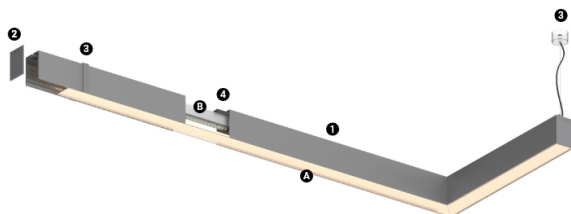

20W / 2400lm / 4000K / On/Off + E-KIT /
Prismatic / 1679mm

63044

Design: O/M

LED-Lichtquelle mit gutter Farbconsistenz und hoher Betriebslebensdauer.

LED CRI>80 / >50.000h, L80/B10 / 3-step MacAdam
Inklusive Stromversorgung.
IP20 | 230Vac | 50/60Hz

Structure

- 1 Profile
- 2 End caps
- 3 Fitting accessories
- 4 Profile coupling

Diffuser

- A Polycarbonate frost diffuser

Light Source

- B LED Modules

LED 4000K	Lichtquelle	Leuchte
Leistung	20W	24,4W
Strom	3900lm	2400lm
Effizienz	195lm/W	98lm/W
LOR	-	62%
UGR	-	<19

Abstrahlwinkel
Prismatic

Anwendung

Gewicht
0,8Kg

Ausführungen

Wählen Sie die Länge und den Aufbau des Systems genau so, wie Sie es wünschen, um die richtigen Beleuchtungsfunktionen für verschiedene Aufgaben zu modellieren. Für weitere Informationen wenden Sie sich bitte an: support@om-light.com