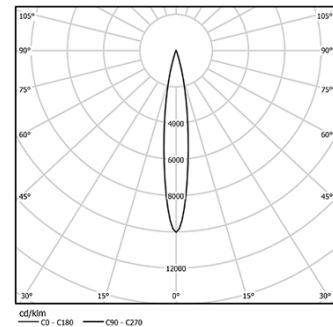

5,6W / 215lm / 4000K / On/Off / Spot 15° / ø60mm

63570

Design: O/M + Bartenbach GmbH
 Deckeneinbauleuchte mit Aluminium-Druckgussgehäuse und Kühlkörper mit 100% elektrostatischer Polyesterlackierung.
 Horizontal schwenkbar um 20°.
 Spot-Linse mit individuellen komplexen Rippen zur Erzeugung eines Brennpunkts und äußerst schmalen Lichtstrahls.

LED CRI>80 / >50.000h, L80/B10 / 2-step MacAdam
 Inklusive Stromversorgung.
 IP20 | 230Vac | 50/60Hz

LED	4000K	Lichtquelle	Leuchte
Leistung	5,6W	480lm	7W
Strom	480lm	86lm/W	215lm
Effizienz	86lm/W	-	31lm/W
LOR	-	-	45%
UGR	-	-	<10

Abstrahlwinkel
Spot 15°

Anwendung

Gewicht
0,58Kg

Ø54

Ausführungen

- .01 Weiß / RAL 9010
- .02 Schwarz / RAL 9005

Die Ausschnittmaße gelten für Gipskartondecken. Für andere Materialtypen kontaktieren Sie bitte: support@om-light.com