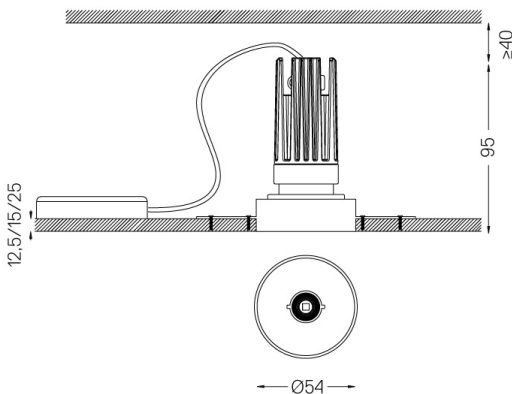

5,6W / 410lm / 3000K / On/Off / Medium
40° / ø54mm

63579

Design: O/M + Bartenbach GmbH
Deckeneinbauleuchte mit Aluminium-Druckgussgehäuse und Kühlkörper mit 100% elektrostatischer Polyesterlackierung.
Horizontal schwenkbar um 20° und vertikal schwenkbar um 355°.
Spot-Linse mit individuellen komplexen Rippen zur Erzeugung eines Brennpunkts und äußerst schmalen Lichtstrahls.
Separat geliefertes Einbauzubehör.

Abstrahlwinkel
Medium 40°

Anwendung

Gewicht
0,53Kg

Ausführungen

- .01 Weiß / RAL 9010
- .02 Schwarz / RAL 9005

Obligatorisch

- 59039** Trimless-Zubehör (12,5 mm Decken)
155x18mm
- 59040** Trimless-Zubehör (15 mm Decken)
155x20mm
- 59041** Trimless-Zubehör (25 mm Decken)
155x30mm

Die Ausschnittmaße gelten für Gipskartondecken. Für andere Materialtypen kontaktieren Sie bitte: support@om-light.com

Daten gemäß Verordnungen

2019/2020/EU ergänzt durch 2021/341 | 2019/2015/EU ergänzt durch die Verordnung 2021/340/EU Energieverbrauchskennzeichnung.