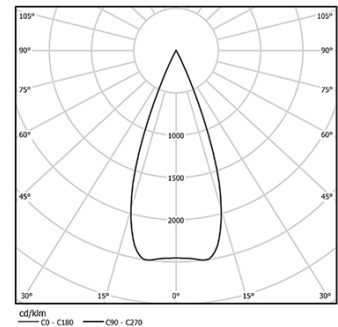

5,6W / 410lm / 3000K / On/Off / Medium
40° / ø54mm

63579

Design: O/M + Bartenbach GmbH
Deckeneinbauleuchte mit Aluminium-Druckgussgehäuse und Kühlkörper mit 100% elektrostatischer Polyesterlackierung.
Horizontal schwenkbar um 20° und vertikal schwenkbar um 355°.
Spot-Linse mit individuellen komplexen Rippen zur Erzeugung eines Brennpunkts und äußerst schmalen Lichtstrahls.
Separat geliefertes Einbauzubehör.

LED CRI>90 / >50.000h, L80/B10 / 2-step MacAdam
Inklusive Stromversorgung.
IP20 | 230Vac | 50/60Hz

LED 3000K	Lichtquelle	Leuchte
Leistung	5,6W	7W
Strom	460lm	410lm
Effizienz	82lm/W	59lm/W
LOR	-	89%
UGR	-	<19

Abstrahlwinkel
Medium 40°

Anwendung

Gewicht
0,53Kg

Ausführungen

- .01 Weiß / RAL 9010
- .02 Schwarz / RAL 9005

Obligatorisch

- 59039** Trimless-Zubehör (12,5 mm Decken)
155x18mm
- 59040** Trimless-Zubehör (15 mm Decken)
155x20mm
- 59041** Trimless-Zubehör (25 mm Decken)
155x30mm