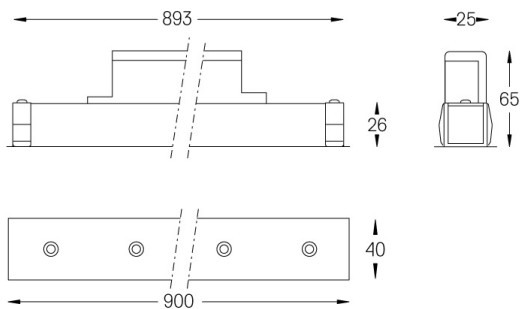

Abstrahlwinkel
Medium 31°

Anwendung

Gewicht
0,6Kg

Ausführungen

- .01 Weiß / RAL 9010
- .02 Schwarz / RAL 9005

Für die spezielle Lieferung von "DALI 2" Drivers, kontaktieren Sie bitte: support@om-light.com

Wählen Sie die Länge und den Aufbau des Systems genau so, wie Sie es wünschen, um die richtigen Beleuchtungsfunktionen für verschiedene Aufgaben zu modellieren. Für weitere Informationen wenden Sie sich bitte an: support@om-light.com