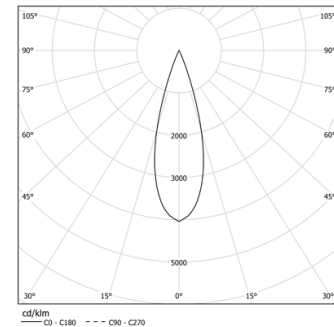

21W / 1320lm / 2700K / DALI / Medium 31° / 900mm

64024

Structure

- 1 Profile
- 2 End caps
- 3 Fitting accessories
- 4 Profile coupling

Modules

- A inVision Module

Design: O/M + Bartenbach GmbH
inVision-Modul mit Gehäuse und perforierter Abdeckplatte aus Aluminium mit Strukturlackierung.

LED CRI>90 / >50.000h, L80/B10 / 2-step MacAdam
Inklusive Stromversorgung.
IP20 | 230Vac | 50/60Hz

LED	2700K	Lichtquelle	Leuchte
Leistung	21W	1800lm	25,6W
Strom	1320lm	86lm/W	52lm/W
Effizienz	-	-	73%
LOR	-	-	<10
UGR	-	-	<10