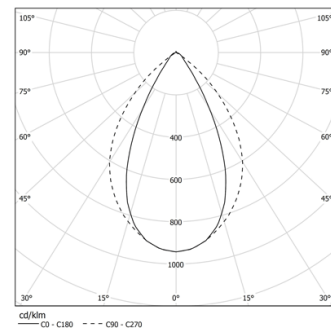

Tubo Pro Pendant

83W / 7345lm / 3000K / DALI / Wide flood
76° / 2984mm

64924

Design: Eduardo Souto de Moura
Pendelleuchte mit röhrenförmigem, halbmattiertem PMMA-Körper mit 70 mm Durchmesser.
Endkappen aus klarem Polycarbonat mit markierten Montagewinkeln.

Linearlinsen (Lightstream) in Verbindung mit einem Zweitreflektor, eingebaut in ein extrudiertes Aluminiumprofil.

Ausgestattet mit 2m-Kabel (5x0.75mm²).
Befestigungszubehör separat zu bestellen.

LED CRI>90 / >50.000h, L80/B10 / 2-step MacAdam
Inklusive Stromversorgung.
IP44 | 230Vac | 50/60Hz

LED 3000K	Lichtquelle	Leuchte
Leistung	83W	95,4W
Strom	10800lm	7345lm
Effizienz	130lm/W	77lm/W
LOR	-	68%
UGR	-	<19

Abstrahlwinkel
Wide flood 76°

Anwendung

Gewicht

Ausführungen

○ .01 Weiß / RAL 9010

Obligatorisch