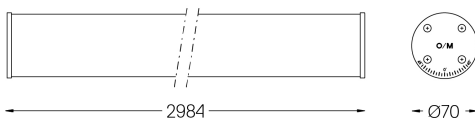

Linearlinsen (Lightstream) in Verbindung mit einem Zweitreflektor, eingebaut in ein extrudiertes Aluminiumprofil.

Ausgestattet mit 2m-Kabel (5x0.75mm²).
Befestigungszubehör separat zu bestellen.

LED CRI>90 / >50.000h, L80/B10 / 2-step MacAdam
Inklusive Stromversorgung.
IP44 | 230Vac | 50/60Hz

LED 3000K	Lichtquelle	Leuchte
Leistung	83W	95,4W
Strom	10800lm	7345lm
Effizienz	130lm/W	77lm/W
LOR	-	68%
UGR	-	<19

Abstrahlwinkel
Wide flood 76°

Anwendung

Gewicht

Ausführungen

○ .01 Weiß / RAL 9010

Obligatorisch

59147 Zubehör für Hängebeschläge (>2000mm)

Daten gemäß Verordnungen

2019/2020/EU ergänzt durch 2021/341 | 2019/2015/EU ergänzt durch die Verordnung 2021/340/EU Energieverbrauchskennzeichnung.

Dieses Produkt enthält Lichtquellen der Effizienzklasse E