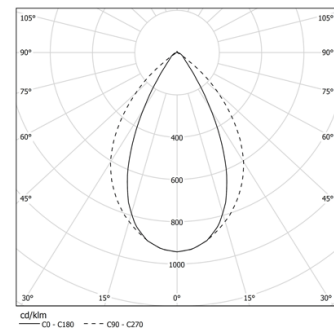

Tubo Pro Pendant

34W / 3195lm / 4000K / DALI / Wide flood
76° / 1256mm

64934

Design: Eduardo Souto de Moura
Pendelleuchte mit röhrenförmigem, halbmattiertem PMMA-Körper mit 70 mm Durchmesser. Endkappen aus klarem Polycarbonat mit markierten Montagewinkeln.

Linearlinsen (Lightstream) in Verbindung mit einem Zweitreflektor, eingebaut in ein extrudiertes Aluminiumprofil.

Ausgestattet mit 2m-Kabel (5x0.75mm²). Befestigungszubehör separat zu bestellen.

LED CRI>90 / >50.000h, L80/B10 / 2-step MacAdam
Inklusive Stromversorgung.
IP44 | 230Vac | 50/60Hz

LED	4000K	Lichtquelle	Leuchte
Leistung	34W	3195lm	39,1W
Strom	4700lm	82lm/W	68%
Effizienz	142lm/W	<19	
LOR	-		
UGR	-		

Abstrahlwinkel
Wide flood 76°

Anwendung

Gewicht

Ausführungen

○ .01 Weiß / RAL 9010

Mandatory