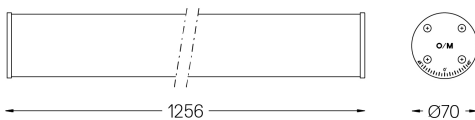

Linearlinsen (Lightstream) in Verbindung mit einem Zweitreflektor, eingebaut in ein extrudiertes Aluminiumprofil.

Ausgestattet mit 2m-Kabel (5x0.75mm²). Befestigungszubehör separat zu bestellen.

LED CRI>90 / >50.000h, L80/B10 / 2-step MacAdam
Inklusive Stromversorgung.
IP44 | 230Vac | 50/60Hz

LED	4000K	Lichtquelle	Leuchte
Leistung	34W	3195lm	39,1W
Strom	4700lm	82lm/W	68%
Effizienz	142lm/W	<19	
LOR	-		
UGR	-		

Abstrahlwinkel
Wide flood 76°

Anwendung

Gewicht

Ausführungen

○ .01 Weiß / RAL 9010

Mandatory