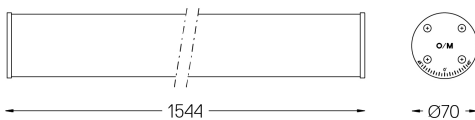

Ausführungen

○ .01 Weiß / RAL 9010

Mandatory

Zubehör für Hängebeschläge

59146

Daten gemäß Verordnungen

2019/2020/EU ergänzt durch 2021/341 | 2019/2015/EU ergänzt durch die Verordnung 2021/340/EU Energieverbrauchskennzeichnung.

Dieses Produkt enthält Lichtquellen der Effizienzklasse D
Modellkennung 4053560084