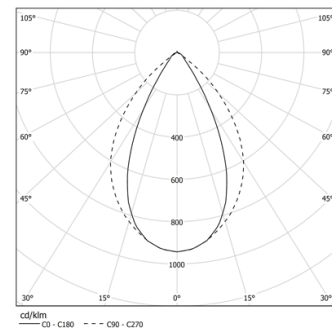

Tubo Pro Pendant

42W / 3995lm / 4000K / DALI / Wide flood
76° / 1544mm

64936

Design: Eduardo Souto de Moura
Pendelleuchte mit röhrenförmigem, halbmattiertem PMMA-Körper mit 70 mm Durchmesser. Endkappen aus klarem Polycarbonat mit markierten Montagewinkeln.

Linearlinsen (Lightstream) in Verbindung mit einem Zweitreflektor, eingebaut in ein extrudiertes Aluminiumprofil.

Ausgestattet mit 2m-Kabel (5x0.75mm²). Befestigungszubehör separat zu bestellen.

LED CRI>90 / >50.000h, L80/B10 / 2-step MacAdam
Inklusive Stromversorgung.
IP44 | 230Vac | 50/60Hz

LED	4000K	Lichtquelle	Leuchte
Leistung	42W	5875lm	48,8W
Strom	5875lm	142lm/W	3995lm
Effizienz	142lm/W	-	82lm/W
LOR	-	-	68%
UGR	-	-	<19

Abstrahlwinkel
Wide flood 76°

Anwendung

Gewicht

Ausführungen

○ .01 Weiß / RAL 9010