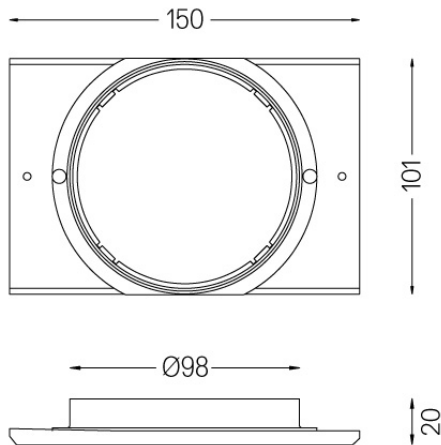

59015

One Plus Zubehör für rahmenlose
Version in abgehängten Decken.
Für 12,5mm Decken.

Weight
0,01Kg

Finishes
○ .01 Weiß / RAL 9010