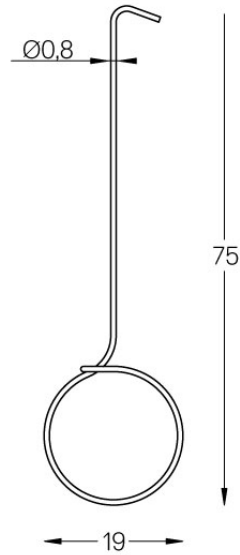

Sys light modules removal tool

Weight
0,01Kg