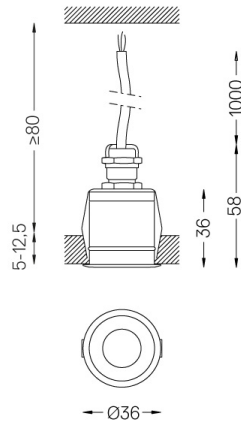

Diseño: O/M

Luminaria empotrable en techo, con cuerpo de aluminio con anodizado de 25 micrómetros, que ofrece la máxima resistencia contra la corrosión. Embellecedor de aluminio con acabado mate o de pintura electrostática texturizada 100 % poliéster. Cristal templado transparente.

Se suministra con cable (2x0,50 mm²).

Fuente de alimentación no incluida.

Valores para 700 mA. Para 350 mA, considere la mitad de los valores indicados.

LED CRI>90 / >50.000h, L80/B10 / 3-step MacAdam
IP67 | 350mA / 700mA

LED	3000K	Fuente de luz	LLuminaria
Potencia		2,2W	2,2W
Flujo		215lm	180lm
Eficiencia		98lm/W	82lm/W
LOR		-	84%
UGR		-	<19

Ángulo de haz
Medium 21°

Aplicación

Peso
0,07Kg

Acabados

- .01 Blanco/RAL 9010
- .02 Negro/RAL 9005
- .12 Acero inoxidable cepillado
- .34 Óxido