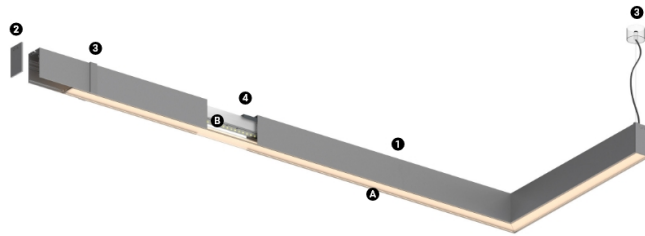

24W / 2130lm / 2700K / On/Off / Diffuse /
1679mm

60862

Diseño: O/M

Fuente de luz led con una buena uniformidad cromática y una larga vida útil.

LED CRI>80 / >50.000h, L80/B10 / 3-step MacAdam
Fuente de alimentación incluida.
IP20 | 230Vac | 50/60Hz

Structure

- 1 Profile
- 2 End caps
- 3 Fitting accessories
- 4 Profile coupling

Diffuser

- A Polycarbonate frost diffuser

Light Source

- B LED Modules

LED	2700K	Fuente de luz	LLuminaria
Potencia	24W	24W	29,3W
Flujo	4200lm	4200lm	2130lm
Eficiencia	175lm/W	175lm/W	73lm/W
LOR	-	-	51%
UGR	-	-	<25

Ángulo de haz
Diffuse

Aplicación

Peso
0,6Kg

mm

Acabados

Elija la longitud y la disposición del sistema exactamente como lo desee, para modelar las funciones de iluminación adecuadas para las distintas tareas. Si desea más información, contacte con: support@om-light.com