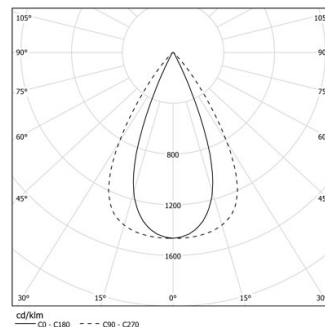

Design: O/M + Bartenbach GmbH

LED CRI>90 / >50.000h, L80/B10 / 2-step MacAdam
Power supply included.
IP20 | 230Vac | 50/60Hz

LED	3000K	Fuente de luz	LLuminaria
Potencia	20W		24W
Flujo	2520lm		2040lm
Eficiencia	127lm/W		87lm/W
LOR	-		0.8100000000000001
UGR	-		<13

Ángulo de haz
Flood 65°

Aplicación

Peso

Acabados

- .01 Blanco/RAL 9010
- .02 Negro/RAL 9005