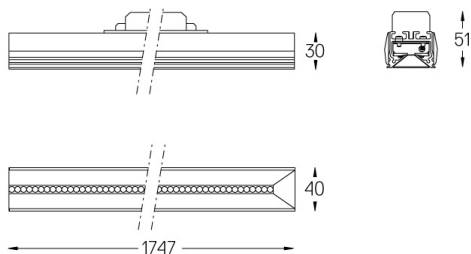

Ángulo de haz
Flood 65°

Aplicación

Peso

Acabados

- .01 Blanco/RAL 9010
- .02 Negro/RAL 9005