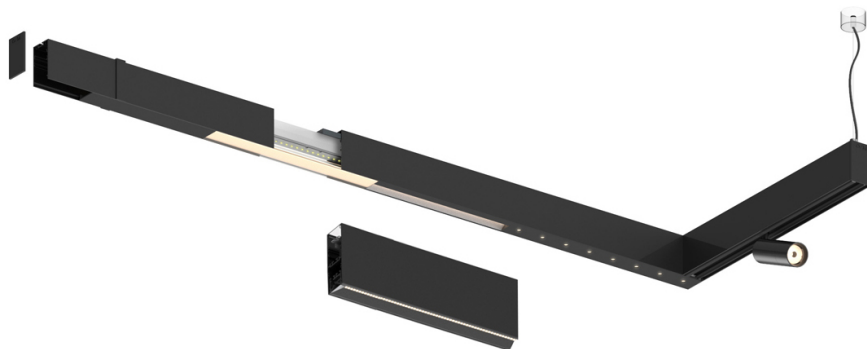

Design: O/M + Bartenbach GmbH

LED CRI>90 / >50.000h, L80/B10 / 2-step MacAdam
Power supply included.
IP20 | 230Vac | 50/60Hz

LED	3000K	Fuente de luz	LLuminaria
Potencia	20W		24W
Flujo	2520lm		2040lm
Eficiencia	127lm/W		87lm/W
LOR	-		0.8100000000000001
UGR	-		<13

Ángulo de haz
Flood 65°

Aplicación

Peso

Acabados

- .01 Blanco/RAL 9010
- .02 Negro/RAL 9005