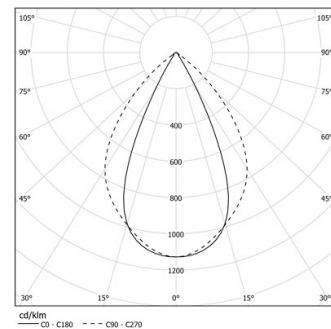

22W / 2400lm / 4000K / DALI / Wide flood
80° / 1171mm

61178

Design: O/M + Bartenbach GmbH

LED CRI>90 / >50.000h, L80/B10 / 2-step MacAdam
Power supply included.
IP20 | 230Vac | 50/60Hz

LED	4000K	Fuente de luz	LLuminaria
Potencia	22W	22W	25W
Flujo	3000lm	3000lm	2400lm
Eficiencia	142lm/W	142lm/W	97lm/W
LOR	-	-	0.8
UGR	-	-	<19

Ángulo de haz
Wide flood 80°

Aplicación

Peso

Acabados

- .01 Blanco/RAL 9010
- .02 Negro/RAL 9005