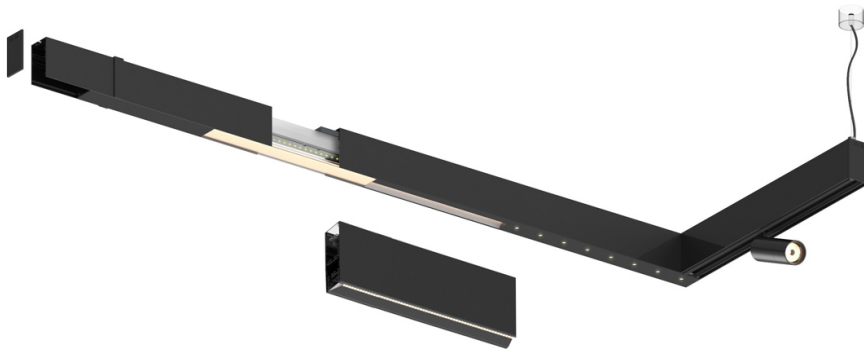

17W / 1800lm / 4000K / DALI / Flood 65° /
1459mm

61179

Design: O/M + Bartenbach GmbH

LED CRI>90 / >50.000h, L80/B10 / 2-step MacAdam
Power supply included.
IP20 | 230Vac | 50/60Hz

LED	4000K	Fuente de luz	LLuminaria
Potencia	17W	20W	20W
Flujo	2250lm	1800lm	1800lm
Eficiencia	136lm/W	92lm/W	92lm/W
LOR	-	0.8	0.8
UGR	-	<13	<13

Ángulo de haz
Flood 65°

Aplicación

Peso

Acabados

- .01 Blanco/RAL 9010
- .02 Negro/RAL 9005