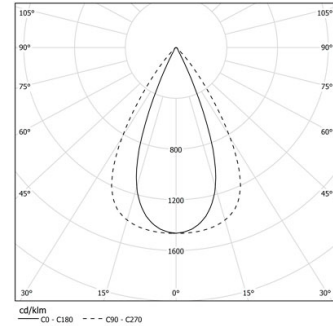

17W / 1800lm / 4000K / DALI / Flood 65° /
1459mm

61179

Design: O/M + Bartenbach GmbH

LED CRI>90 / >50.000h, L80/B10 / 2-step MacAdam
Power supply included.
IP20 | 230Vac | 50/60Hz

LED	4000K	Fuente de luz	LLuminaria
Potencia	17W	20W	20W
Flujo	2250lm	1800lm	1800lm
Eficiencia	136lm/W	92lm/W	92lm/W
LOR	-	0.8	0.8
UGR	-	<13	<13

Ángulo de haz
Flood 65°

Aplicación

Peso

Acabados

- .01 Blanco/RAL 9010
- .02 Negro/RAL 9005