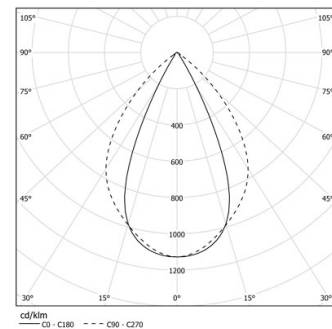

20W / 2160lm / 4000K / DALI / Wide flood
80° / 1747mm

61185

Design: O/M + Bartenbach GmbH

LED CRI>90 / >50.000h, L80/B10 / 2-step MacAdam
Power supply included.
IP20 | 230Vac | 50/60Hz

LED	4000K	Fuente de luz	LLuminaria
Potencia	20W	24W	
Flujo	2700lm	2160lm	
Eficiencia	136lm/W	92lm/W	
LOR	-	0.8	
UGR	-	<19	

Ángulo de haz
Wide flood 80°

Aplicación

Peso

Acabados

- .01 Blanco/RAL 9010
- .02 Negro/RAL 9005