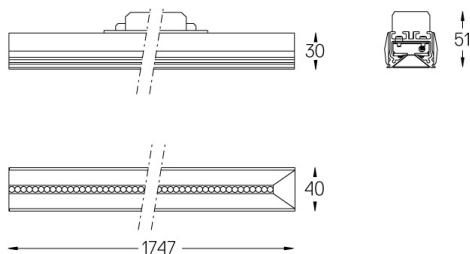

20W / 2160lm / 4000K / DALI / Wide flood
80° / 1747mm

61185

Design: O/M + Bartenbach GmbH

LED CRI>90 / >50.000h, L80/B10 / 2-step MacAdam
Power supply included.
IP20 | 230Vac | 50/60Hz

LED	4000K	Fuente de luz	LLuminaria
Potencia	20W	24W	
Flujo	2700lm	2160lm	
Eficiencia	136lm/W	92lm/W	
LOR	-	0.8	
UGR	-	<19	

Ángulo de haz
Wide flood 80°

Aplicación

Peso

Acabados

- .01 Blanco/RAL 9010
- .02 Negro/RAL 9005