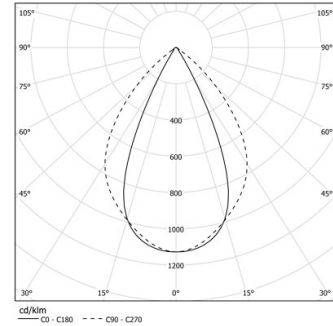

32W / 3600lm / 4000K / DALI / Wide flood  
80° / 1747mm

61186

Design: O/M + Bartenbach GmbH

LED CRI>90 / >50.000h, L80/B10 / 2-step MacAdam  
Power supply included.  
IP20 | 230Vac | 50/60Hz

LED	4000K	Fuente de luz	LLuminaria
Potencia		32W	38W
Flujo		4500lm	3600lm
Eficiencia		142lm/W	97lm/W
LOR		-	0.8
UGR		-	<19

Ángulo de haz  
Wide flood 80°

Aplicación

Peso

Acabados

- .01 Blanco/RAL 9010
- .02 Negro/RAL 9005