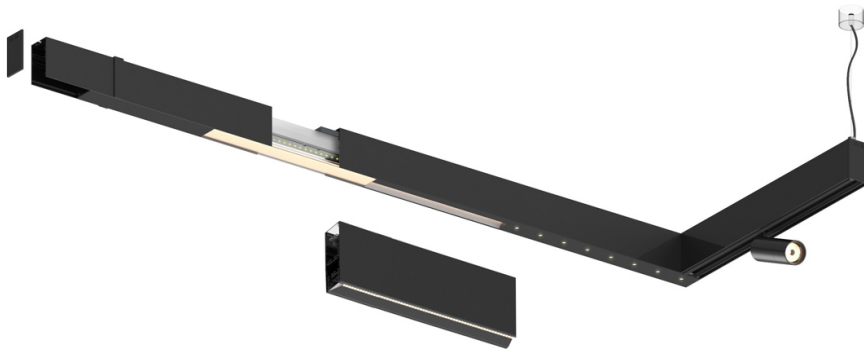

32W / 3600lm / 4000K / DALI / Wide flood  
80° / 1747mm

61186

Design: O/M + Bartenbach GmbH

LED CRI>90 / >50.000h, L80/B10 / 2-step MacAdam  
Power supply included.  
IP20 | 230Vac | 50/60Hz

LED	4000K	Fuente de luz	LLuminaria
Potencia		32W	38W
Flujo		4500lm	3600lm
Eficiencia		142lm/W	97lm/W
LOR		-	0.8
UGR		-	<19

Ángulo de haz  
Wide flood 80°

Aplicación

Peso

Acabados

- .01 Blanco/RAL 9010
- .02 Negro/RAL 9005