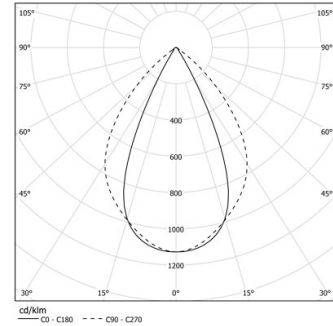

27W / 2750lm / 3000K / DALI / Wide flood
80° / 1440mm

61210

Design: O/M + Bartenbach GmbH

LED CRI>90 / >50.000h, L80/B10 / 2-step MacAdam
Power supply included.
IP20 | 230Vac | 50/60Hz

LED	3000K	Fuente de luz	LLuminaria
Potencia		27W	31W
Flujo		3450lm	2750lm
Eficiencia		130lm/W	89lm/W
LOR		-	0.8
UGR		-	<19

Ángulo de haz
Wide flood 80°

Aplicación

Peso

Acabados

- .01 Blanco/RAL 9010
- .02 Negro/RAL 9005