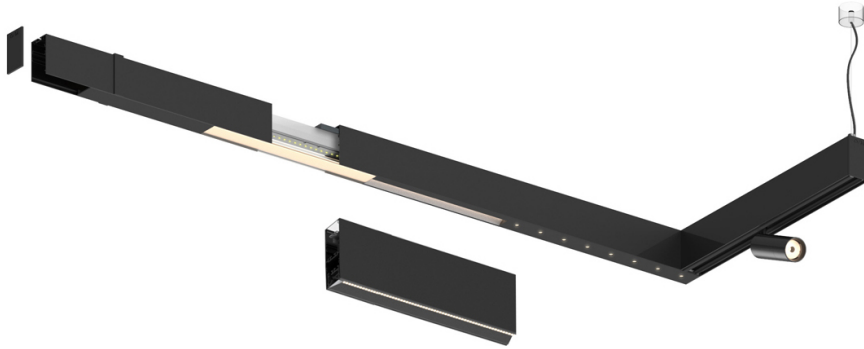

27W / 2750lm / 3000K / DALI / Wide flood
80° / 1440mm

61210

Design: O/M + Bartenbach GmbH

LED CRI>90 / >50.000h, L80/B10 / 2-step MacAdam
Power supply included.
IP20 | 230Vac | 50/60Hz

LED	3000K	Fuente de luz	LLuminaria
Potencia		27W	31W
Flujo		3450lm	2750lm
Eficiencia		130lm/W	89lm/W
LOR		-	0.8
UGR		-	<19

Ángulo de haz
Wide flood 80°

Aplicación

Peso

Acabados

- .01 Blanco/RAL 9010
- .02 Negro/RAL 9005