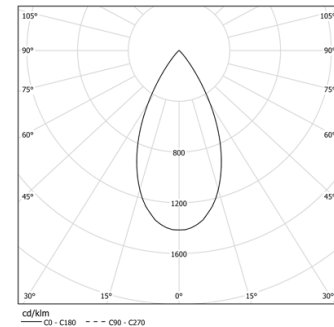

Ángulo de haz
Flood 52°

Aplicación

Peso
1,8Kg

Acabados

- .01 Blanco/RAL 9010
- .02 Negro/RAL 9005

Obligatorio

54036 Accesorio de montaje directo colgante

54034 Base transparente