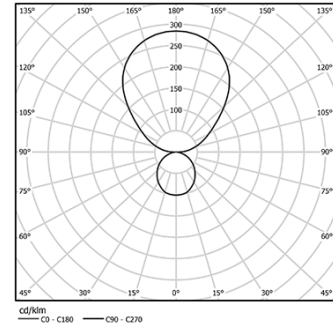

45W / 2300lm / 3000K / On/Off / Diffuse
indirect / 1411mm

64128

Diseño: Eduardo Souto de Moura
Módulo MGB suspendido indirecto con carcasa de perfil de aluminio con anodizado de 25 micrómetros, que ofrece la máxima resistencia contra la corrosión, con acabado mate o de pintura electrostática texturizada 100 % poliéster
Difusor acrílico esmerilado con sistema de enganche fácil.
Tapas de acero con pintura electrostática texturizada 100 % poliéster.
Difusor acrílico esmerilado para luz indirecta
Carril trifásico (On/Off o DALI) para la instalación de spotlights.
Los accesorios de montaje se suministran por separado.

LED CRI>80 / >50.000h, L80/B10 / 3-step MacAdam
Fuente de alimentación incluida.
IP20 | 230Vac | 50/60Hz

LED	3000K	Fuente de luz	LLuminaria
Potencia	45W	45W	65W
Flujo	5750lm	5750lm	2300lm
Eficiencia	128lm/W	128lm/W	35lm/W
LOR	-	-	40%
UGR	-	-	<25