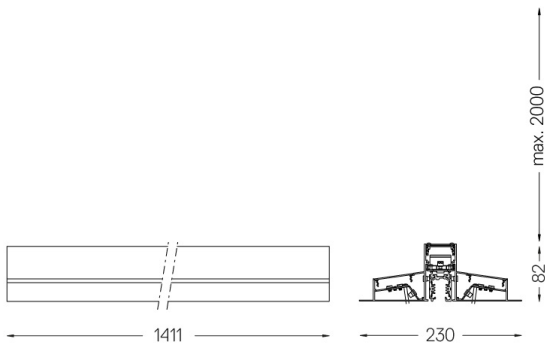

45W / 2300lm / 3000K / On/Off / Diffuse
indirect / 1411mm

64128

Diseño: Eduardo Souto de Moura
Módulo MGB suspendido indirecto con carcasa de perfil de aluminio con anodizado de 25 micrómetros, que ofrece la máxima resistencia contra la corrosión, con acabado mate o de pintura electrostática texturizada 100 % poliéster
Difusor acrílico esmerilado con sistema de enganche fácil.
Tapas de acero con pintura electrostática texturizada 100 % poliéster.
Difusor acrílico esmerilado para luz indirecta
Carril trifásico (On/Off o DALI) para la instalación de spotlights.
Los accesorios de montaje se suministran por separado.

Acabados

- .01 Blanco/RAL 9010
- .02 Negro/RAL 9005
- .03 Gris/RAL 9006

Obligatorio

- 54034 Base transparente
Ø60x35mm
- 54080 Base aluminio
Ø60x37mm