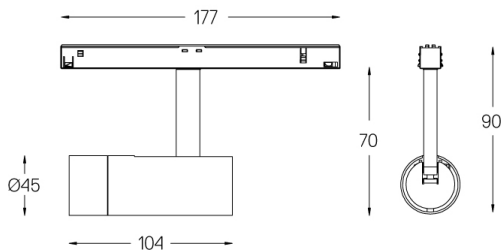

5,6W / 410lm / 3000K / On/Off / Flood 59° / ø45mm

64534

Diseño: O/M + Bartenbach GmbH

Spotlight montado en carril con cuerpo de aluminio fundido y acabado de pintura electrostática 100 % poliéster.

Lente tipo spot con orificios superficiales individuales para proporcionar una luz focalizada y un haz muy estrecho.

Orientable 150° en rotación horizontal y 330° en rotación vertical.

Driver incluido.

LED CRI>90 / >50.000h, L80/B10

2-step MacAdam

Driver incluido.

IP20 | 48Vdc

LED 3000K	Fuente de luz	LLuminaria
Potencia	5,6W	7W
Flujo	460lm	410lm
Eficiencia	82lm/W	59lm/W
LOR	-	89%
Condición de funcionamiento	-	48Vdc

Ángulo de haz  
Flood 59°

Aplicación

Peso  
0,27Kg

Acabados

- .01 Blanco/RAL 9010
- .02 Negro/RAL 9005

Opcional

**59072** 1/4 CTO

ø35x1,1mm

**59073** 1/2 CTO

ø35x1,1mm

**59074** Louvre

ø35x2mm

**59075** Difusor suave

ø35x2mm