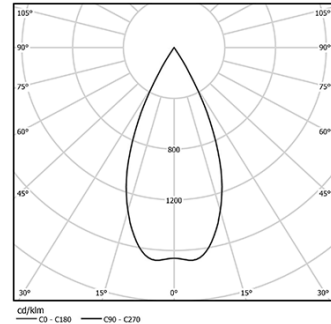

5,6W / 410lm / 3000K / On/Off / Flood 59° / ø45mm

64534

Diseño: O/M + Bartenbach GmbH

Spotlight montado en carril con cuerpo de aluminio fundido y acabado de pintura electrostática 100 % poliéster.

Lente tipo spot con orificios superficiales individuales para proporcionar una luz focalizada y un haz muy estrecho.

Orientable 150° en rotación horizontal y 330° en rotación vertical.

Driver incluido.

LED CRI>90 / >50.000h, L80/B10

2-step MacAdam

Driver incluido.

IP20 | 48Vdc

LED 3000K	Fuente de luz	LLuminaria
Potencia	5,6W	7W
Flujo	460lm	410lm
Eficiencia	82lm/W	59lm/W
LOR	-	89%
Condición de funcionamiento	-	48Vdc

Ángulo de haz  
Flood 59°

Aplicación

Peso  
0,27Kg

Acabados

- .01 Blanco/RAL 9010
- .02 Negro/RAL 9005

Opcional

**59072** 1/4 CTO

ø35x1,1mm