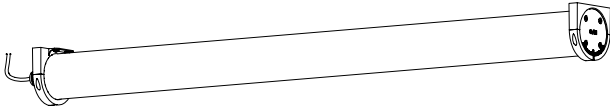

IP67 | IK08 | 230Vac | 50/60Hz

Codes

43206	43208	43209	43216	43218	43219
43226	43228	43229	43236	43238	43239
43246	43248	43249	43256	43258	43259
43266	43268	43269	43276	43278	43279
43286	43288	43289	43296	43298	43299
43306	43308	43309	43316	43318	43319
43326	43329	43336	43339	43346	43349
43356	43358	43359	43366	43368	43369
43376	43378	43379	43386	43388	43389
43396	43398	43399	43406	43408	43409
43416	43418	43419	43426	43428	43429
43432	43434	43436	43438	43440	43442
43433	43435	43437	43439	43441	43443

### Installation Instructions

**01**

$x = 30\text{mm}$

9/18W	526mm
18/36W	976mm
27/54W	1426mm

230 Vac

**OFF**

**02**

**03**