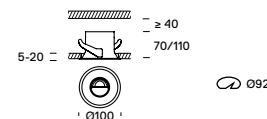

LED CRI>90 2700K; CRI>80 3000K, 4000K / >50.000h, L80/B10
2-step MacAdam / power supply included

IP20/IP54 | 230Vac | 50/60Hz

Wallwasher

	Luminaire Dimensions	Light Source Power	Light Source Flux	Luminaire Flux	On/Of Code	DALI Code
Beam						
	ø75					
2700K						
Spot 14°	ø75x105	2,2W	200lm	180lm	60326	60331
Medium 23°	ø75x105	7,4W	720lm	530lm	60327	60332
	ø75x105	10W	955lm	700lm	60328	60333
Flood 35°	ø75x105	7,4W	720lm	550lm	60329	60334
	ø75x105	10W	955lm	730lm	60330	60335
3000K						
Spot 14°	ø75x105	2,2W	215lm	190lm	60336	60341
Medium 23°	ø75x105	7,4W	895lm	660lm	60337	60342
	ø75x105	10W	1190lm	880lm	60338	60343
Flood 35°	ø75x105	7,4W	895lm	680lm	60339	60344
	ø75x105	10W	1190lm	900lm	60340	60345
4000K						
Spot 14°	ø75x105	2,2W	305lm	270lm	60346	60351
Medium 23°	ø75x105	7,4W	935lm	690lm	60347	60352
	ø75x105	10W	1240lm	910lm	60348	60353
Flood 35°	ø75x105	7,4W	935lm	710lm	60349	60354
	ø75x105	10W	1240lm	940lm	60350	60355

Finishes ○ .01 White ● .02 Black

	Luminaire Dimensions	Light Source Power	Light Source Flux	Luminaire Flux	On/Of Code	DALI Code
Beam						
	ø100					
2700K						
Medium 28°	ø100x118	10W	1100lm	820lm	60356	60362
	ø100x158	19W	2060lm	1540lm	60357	60363
Flood 45°	ø100x118	10W	1100lm	870lm	60358	60364
	ø100x158	19W	2060lm	1630lm	60359	60365
Wallwasher	ø100x118	10W	1100lm	890lm	60360	60366
	ø100x158	19W	2060lm	1670lm	60361	60367
3000K						
Medium 28°	ø100x118	10W	1400lm	1050lm	60368	60374
	ø100x158	19W	2650lm	1990lm	60369	60375
Flood 45°	ø100x118	10W	1400lm	1110lm	60370	60376
	ø100x158	19W	2650lm	2090lm	60371	60377
Wallwasher	ø100x118	10W	1400lm	1130lm	60372	60378
	ø100x158	19W	2650lm	2150lm	60373	60379
4000K						
Medium 28°	ø100x118	10W	1450lm	1090lm	60380	60386
	ø100x158	19W	2740lm	2050lm	60381	60387
Flood 45°	ø100x118	10W	1450lm	1150lm	60382	60388
	ø100x158	19W	2740lm	2160lm	60383	60389
Wallwasher	ø100x118	10W	1450lm	1180lm	60384	60390
	ø100x158	19W	2740lm	2220lm	60385	60391