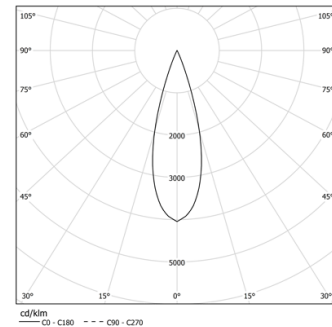

52W / 3480lm / 2700K / On/Off / Medium
31° / 1200mm

60939

Structure

- 1 Profile
- 2 End caps
- 3 Fitting accessories
- 4 Profile coupling

Modules

- A inVision Module

Design: O/M + Bartenbach GmbH
Módulo inVision em alumínio com face metálica perfurada e acabamento com pintura texturada.

LED CRI>90 / >50.000h, L80/B10 / 2-step MacAdam
Fonte de alimentação incluída.
IP20 | 230Vac | 50/60Hz

LED	2700K	Fonte de Luz	Luminária
Potência	52W	52W	61,2W
Fluxo	4800lm	4800lm	3480lm
Eficiência	92lm/W	92lm/W	57lm/W
LOR	-	-	73%
UGR	-	-	<13

Ângulo de abertura
Medium 31°

Aplicação

Peso
0,8Kg

mm

Acabamentos

- .01 Branco / RAL 9010
- .02 Preto / RAL 9005

Choose the length and layout of the system exactly as you want it, to model the right lighting functions for different tasks. For further information please contact: support@om-light.com