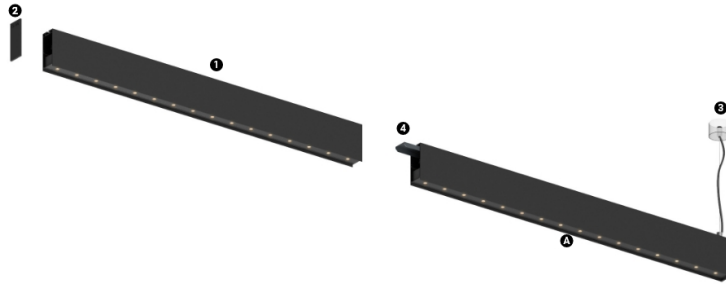

52W / 3480lm / 2700K / On/Off / Medium
31° / 1200mm

60939

Structure

- 1 Profile
- 2 End caps
- 3 Fitting accessories
- 4 Profile coupling

Modules

- A inVision Module

Design: O/M + Bartenbach GmbH
Módulo inVision em alumínio com face metálica perfurada e acabamento com pintura texturada.

LED CRI>90 / >50.000h, L80/B10 / 2-step MacAdam
Fonte de alimentação incluída.
IP20 | 230Vac | 50/60Hz

LED	2700K	Fonte de Luz	Luminária
Potência	52W	52W	61,2W
Fluxo	4800lm	4800lm	3480lm
Eficiência	92lm/W	92lm/W	57lm/W
LOR	-	-	73%
UGR	-	-	<13

Ângulo de abertura
Medium 31°

Aplicação

Peso
0,8Kg

mm

Acabamentos

- .01 Branco / RAL 9010
- .02 Preto / RAL 9005

Choose the length and layout of the system exactly as you want it, to model the right lighting functions for different tasks. For further information please contact: support@om-light.com