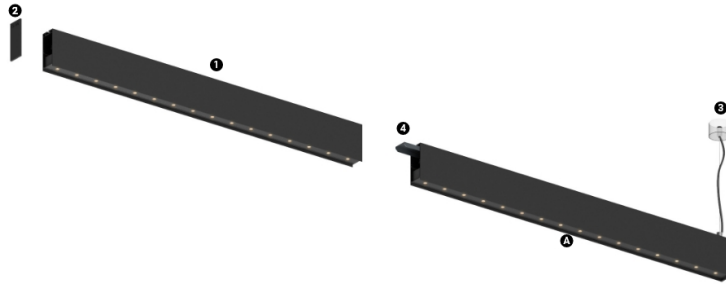

27W / 2520lm / 4000K / On/Off / Medium
31° / 1200mm

60970

Structure

- 1 Profile
- 2 End caps
- 3 Fitting accessories
- 4 Profile coupling

Modules

- A inVision Module

Design: O/M + Bartenbach GmbH

Módulo inVision em alumínio com face metálica perfurada e acabamento com pintura texturada.

LED CRI>80 / >50.000h, L80/B10 / 2-step MacAdam

Fonte de alimentação incluída.

IP20 | 230Vac | 50/60Hz

| LED | 4000K | Fonte de Luz | Luminária |
|------------|-------|--------------|-----------|
| Potência | | 27W | 32,9W |
| Fluxo | | 3440lm | 2520lm |
| Eficiência | | 127lm/W | 77lm/W |
| LOR | | - | 73% |
| UGR | | - | <10 |

Ângulo de abertura
Medium 31°

Aplicação

Peso
0,8Kg

mm

Acabamentos

- .01 Branco / RAL 9010
- .02 Preto / RAL 9005

Choose the length and layout of the system exactly as you want it, to model the right lighting functions for different tasks. For further information please contact: support@om-light.com