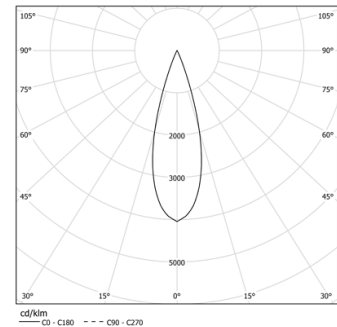

27W / 2520lm / 4000K / On/Off / Medium
31° / 1200mm

60970

Structure

- 1 Profile
- 2 End caps
- 3 Fitting accessories
- 4 Profile coupling

Modules

- A inVision Module

Design: O/M + Bartenbach GmbH

Módulo inVision em alumínio com face metálica perfurada e acabamento com pintura texturada.

LED CRI>80 / >50.000h, L80/B10 / 2-step MacAdam

Fonte de alimentação incluída.

IP20 | 230Vac | 50/60Hz

| LED | 4000K | Fonte de Luz | Luminária |
|------------|-------|--------------|-----------|
| Potência | | 27W | 32,9W |
| Fluxo | | 3440lm | 2520lm |
| Eficiência | | 127lm/W | 77lm/W |
| LOR | | - | 73% |
| UGR | | - | <10 |

Ângulo de abertura
Medium 31°

Aplicação

Peso
0,8Kg

mm

Acabamentos

- .01 Branco / RAL 9010
- .02 Preto / RAL 9005

Choose the length and layout of the system exactly as you want it, to model the right lighting functions for different tasks. For further information please contact: support@om-light.com