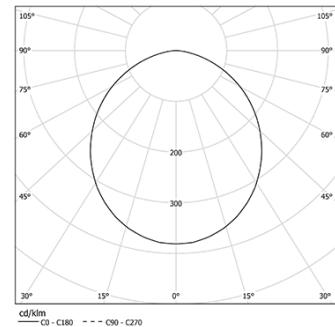

17W / 2010lm / 4000K / DALI / Prismatic /  
699mm

63051

Design: O/M

Fonte de luz LED com boa consistência cromática e longa vida útil.

LED CRI>80 / >50.000h, L80/B10 / 3-step MacAdam  
Fonte de alimentação incluída.  
IP20 | 230Vac | 50/60Hz

#### Structure

- 1 Profile
- 2 End caps
- 3 Fitting accessories
- 4 Profile coupling

#### Light Source

- B LED Modules

LED	4000K	Fonte de Luz	Luminária
Potência	17W	20,7W	
Fluxo	3250lm	2010lm	
Eficiência	191lm/W	97lm/W	
LOR	-	62%	
UGR	-	<22	

Ângulo de abertura  
Prismatic

Aplicação

Peso  
0,5Kg