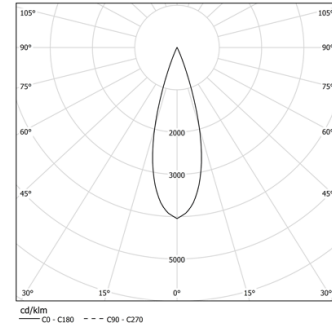

Design: O/M + Bartenbach GmbH

Luminária saliente ou suspensa com corpo em alumínio com pintura eletrostática texturada com tinta 100% poliéster.

Topos em alumínio anodizado com acabamento mate ou pintura electrostática texturada com tinta 100% poliéster.

Corpo e espelho perfurado em alumínio com acabamento de pintura texturada. Dotada da mais recente tecnologia da Bartenbach GmbH, a inVision35 revela-se uma solução discreta, capaz de assegurar uma excelente distribuição de luz e conforto visual a partir de uma fonte quase impercetível.

Acessórios de fixação para versão suspensa encomendados separadamente.

LED CRI>90 / >50.000h, L80/B10 / 2-step MacAdam

Fonte de alimentação incluída.

IP20 | 230Vac | 50/60Hz

LED	4000K	Fonte de Luz	Luminária
Potência		52W	61,2W
Fluxo		6800lm	4960lm
Eficiência		131lm/W	81lm/W
LOR		-	73%
UGR		-	<10

Ângulo de abertura
Medium 31°

Aplicação

Peso
2,5Kg

Acabamentos

- .01 Branco / RAL 9010
- .02 Preto / RAL 9005

Obrigatório

54036 Acessório de suspensão

56051 Base transparente DALI

ø60x35mm

Para fornecimento específico de drivers "DALI 2" por favor contactar:
support@om-light.com