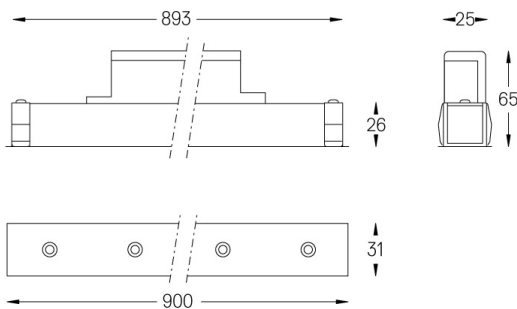

39W / 2610lm / 2700K / DALI / Medium 31° / 900mm

64001

Structure

- 1 Profile
- 2 End caps
- 3 Fitting accessories
- 4 Profile coupling

Modules

- A inVision Module

Design: O/M + Bartenbach GmbH

Módulo inVision em alumínio com face metálica perfurada e acabamento com pintura texturada.

Ângulo de abertura
Medium 31°

Aplicação

Peso
0,6Kg

mm

Acabamentos

- .01 Branco / RAL 9010
- .02 Preto / RAL 9005

Para fornecimento específico de drivers "DALI 2" por favor contactar: support@om-light.com

Choose the length and layout of the system exactly as you want it, to model the right lighting functions for different tasks. For further information please contact: support@om-light.com