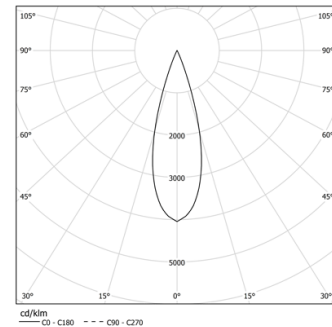

39W / 2610lm / 2700K / DALI / Medium 31° / 900mm

64001

Structure

- 1 Profile
- 2 End caps
- 3 Fitting accessories
- 4 Profile coupling

Modules

- A inVision Module

Design: O/M + Bartenbach GmbH

Módulo inVision em alumínio com face metálica perfurada e acabamento com pintura texturada.

LED CRI>90 / >50.000h, L80/B10 / 2-step MacAdam

Fonte de alimentação incluída.

IP20 | 230Vac | 50/60Hz

LED	2700K	Fonte de Luz	Luminária
Potência	39W		45,9W
Fluxo	3600lm		2610lm
Eficiência	92lm/W		57lm/W
LOR	-		73%
UGR	-		<13